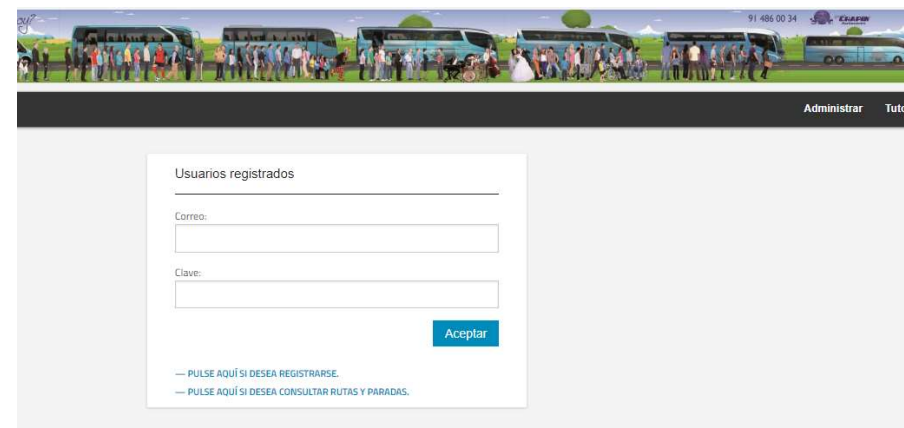

Por último, usted dispone de otra forma de consulta a través de las fotos que se despliegan en la parte superior de nuestra home www.grupochapin.com.

Cuando vea la imagen de transporte escolar, si pincha encima de dicha foto, la web le guiará hasta la página de consulta, donde tendrá que seguir las instrucciones dadas anteriormente.

Desde el Grupo Chapín, esperamos que este manual y guía de usuario le haya resultado de ayuda para que pueda encontrar la información deseada de forma autónoma.

Le agradecemos su confianza y deseamos que sus hijos tengan una feliz vuelta al cole!